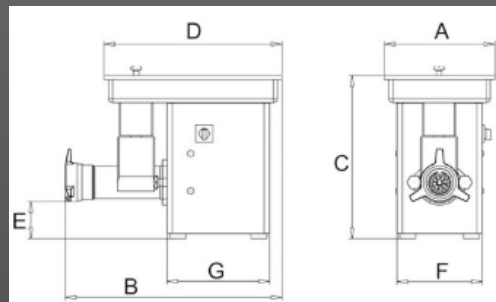

Les équipements
BERBOUR

HACHE-VIANDE DE TABLE TALSA W22

- ⇒ **Entièrement en acier inoxydable** de haute qualité
- ⇒ Respecte les normes de sécurité du Québec
- ⇒ Nettoyage facile

CARACTÉRISTIQUES:

- ⇒ Poids : 49Kg
- ⇒ Plaques et couteaux : 22
- ⇒ Production : +/- 13 lbs/m
- ⇒ Moteur: 1.5 HP

A : 31 cm
B : 60 cm
C : 46 cm
D : 52 cm
E : 17 cm
F : 26 cm
G : 33 cm

Découvrez nos autres produits et services en visitant notre site internet

www.berbour.com

Téléphone: 418 253.5610

Sans Frais: 1 888 253.5610